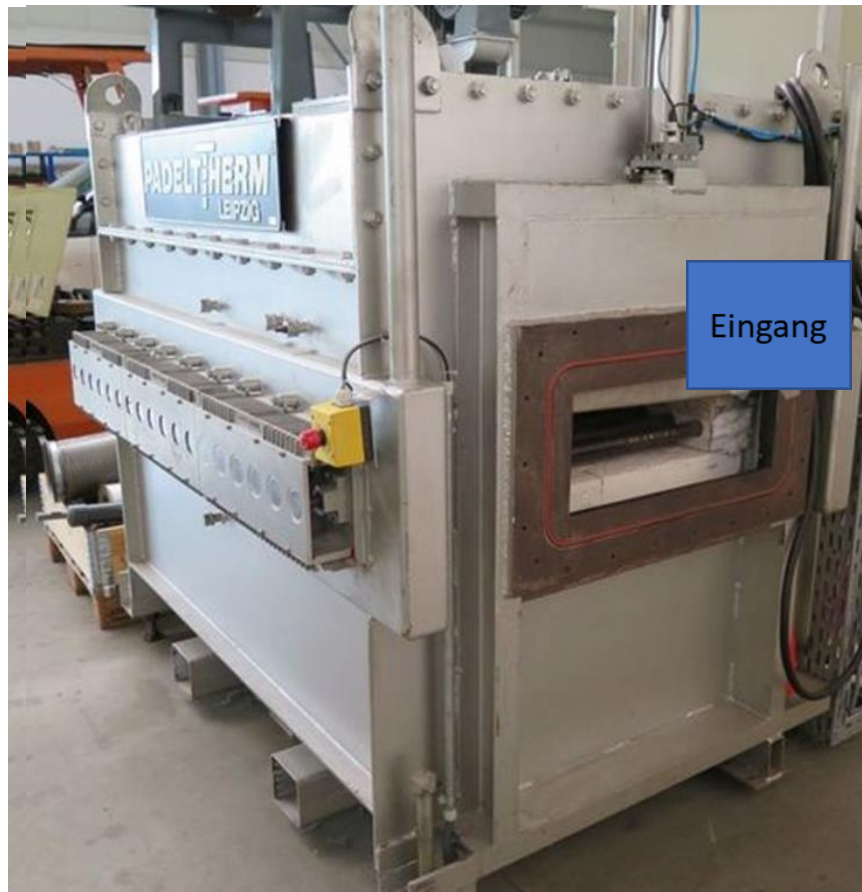

ibz GmbH
Buchenweg 4
97440 Werneck
Telefon: 09722-9449-0
Fax: 09722-9449-29
E-Mail: info@ibz-sw.de
Online: www.ibz-sw.de

Rollenherdofen mit 3 Rollmod – Modulen zum Glühen und Erwärmen, CE -Kennzeichnung

Typ ROH 50x15x150 – E, Fa. Padelththerm
Baujahr 2000, sehr wenig an TH genutzt (Versuche)
Am Ein – und Ausgang je 1 pneumatischer Hubschott
Rollenmodule mit Frequenzumrichter
Großer Umwälzer in der Decke zur Temperaturgleichmäßigkeit
Tragrollen 35 mm d , Teilung 82 mm
Max. Temperatur 1050 °C, Betrieb 250 – 1000 °C
El. Heizleistung 32 KW, Leistung 100 kg/h
Regelung ein/aus, 2 Regelzonen, Ni-CrNi
Begasung: Stickstoff, max. 5 mbar
Nutzmaße L x B x H = 1500x500x50 mm
Außenmaße. L x B x H = 1,95 x 1,7 x 2,2 m
Gewicht 2.250 kg