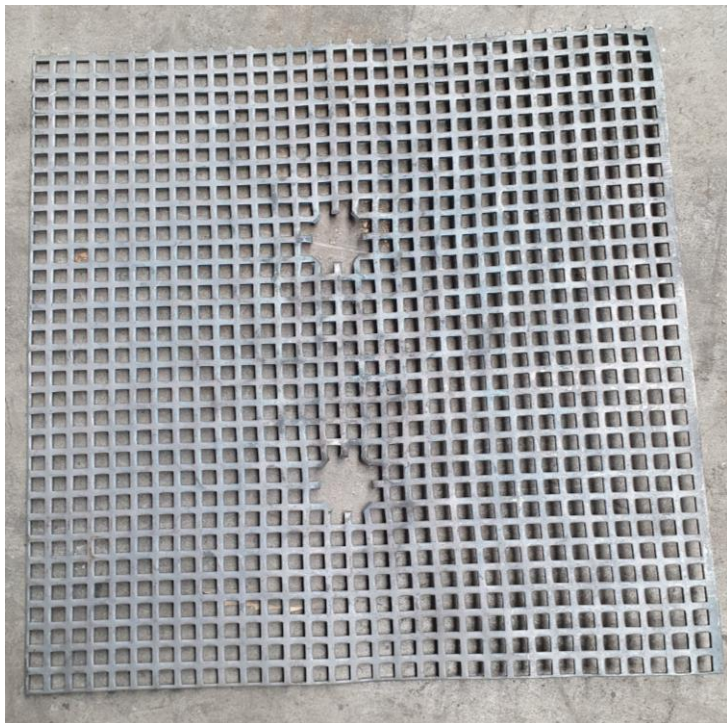

## Lochblech und Preßschweißgitter aus 1.4841

**ibz GmbH**  
Buchenweg 4  
97440 Werneck  
Telefon: 09722-9449-0  
Fax: 09722-9449-29  
E-Mail: [info@ibz-sw.de](mailto:info@ibz-sw.de)  
Online: [www.ibz-sw.de](http://www.ibz-sw.de)

**5 Stück Lochblech neu**  
Maße 458x458x 2,6 mm d ,  
MW 10x10 mm licht  
2 Bohr. 135/173/150 mm, d = 35 mm  
Preis neu: **35 €/St**  
Zzgl. MWST , ab Werk

**17 Stück gebr. Preßschweißgitter**  
Maße 610x610 mm  
MW 135 x135 mm, Draht 6 mm  
Eckhülsen 43x36 m, H = 50,  
Teilung 567x567 mm  
Preis: **40 €/St.** Neupreis wäre 96 €  
zzgl. MWST, ab Werk