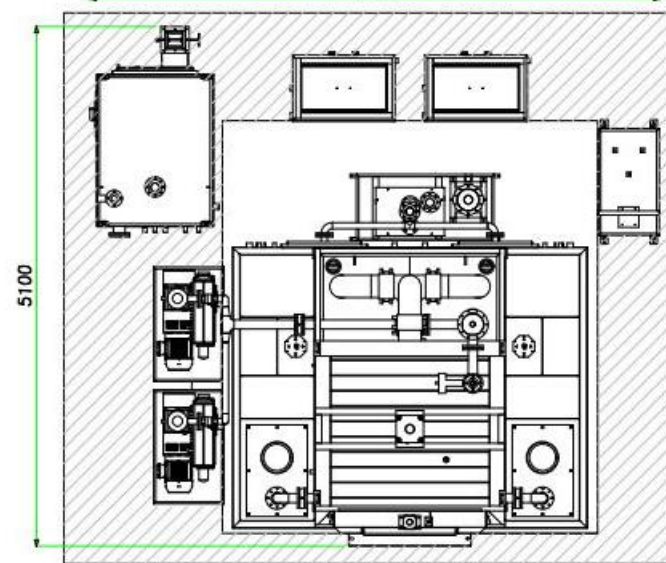

Dis. N°:	Rev.	Descrizione	Disegnato	Controllato	Data
11490/5B					
		OO EMISSIONE		Pessot C.	12/03/2007

	Materiale *	N° Foglio:	Descrizione:
	Stato forn. Mat. *	01 DI 01	LAY-OUT LAVATRICE
	Tratt. Termico *	Formato Foglio:	
	Tratt. Superf. *	A3	
Peso *			Commissa: *
Note *			Impianto: *
TOLL. Generali di Lav. secondo UNI EN 22768/1 - 2 Fine		Media X Grossa	Scala: 1:1
Per legge questo disegno non può essere usato o riprodotto senza la nostra autorizzazione.		Lo stile del presente disegno non permette l'adattabilità ad altre edizioni e versioni.