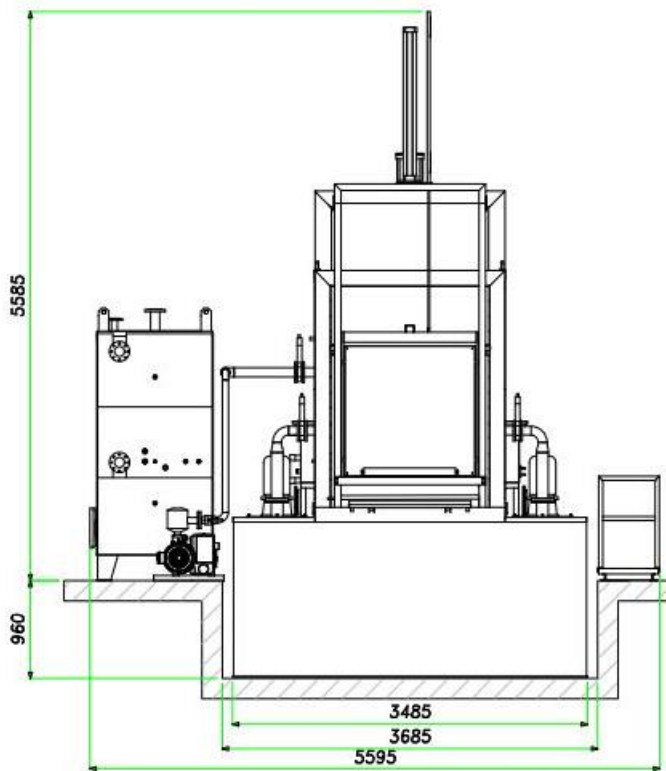

Dis. N°:	Rev.	Descrizione	Disegnato	Controllato	Data
11490/5B					
		OO EMISSIONE		Pessot C.	12/03/2007

	Materiale *	N° Foglio:	Descrizione:
	Stato forn. Mat. *	01 DI 01	LAY-OUT LAVATRICE
	Tratt. Termico *	Formato Foglio:	
	Tratt. Superf. *	A3	
Peso *			Commissa: *
Note *			Impianto: *
TOLL. Generali di Lav. secondo UNI EN 22768/1 - 2 Fine		Media X Grossa	Scala: 1:1
Per legge questo disegno non può essere usato o riprodotto senza la nostra autorizzazione.		Lo stile del presente disegno non permette l'adattabilità ad altre edizioni e versioni.