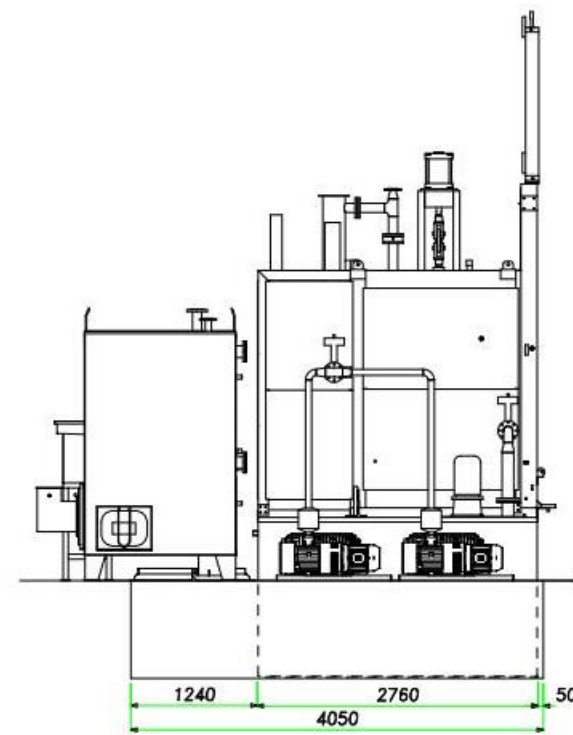

Dis. N°:	Rev.	Descrizione	Disegnato	Controllato	Data
11490/5B					
		OO EMISSIONE		Pessot C.	12/03/2007

	Materiale *	N° Foglio:	Descrizione:
	Stato forn. Mat. *	01 DI 01	LAY-OUT LAVATRICE
	Tratt. Termico *	Formato Foglio:	
	Tratt. Superf. *	A3	
Peso *			Commissa: *
Note *			Impianto: *
TOLL. Generali di Lav. secondo UNI EN 22768/1 - 2 Fine		Media X Grossa	Scala: 1:1
Per legge questo disegno non può essere usato o riprodotto senza la nostra autorizzazione.		Lo stile del presente disegno non permette l'adattabilità ad altre edizioni e versioni.